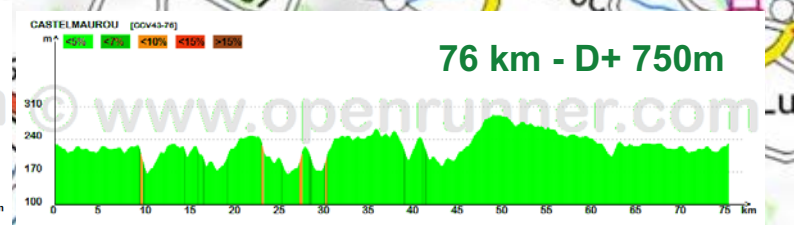

Circuits CCV43-80 & CCV43-76 - VA

Distances: 80 et 76 km - Dénivelés +: 900 & 750 m

Castelmaurou

www.openrunner.com

www.openrunner.com