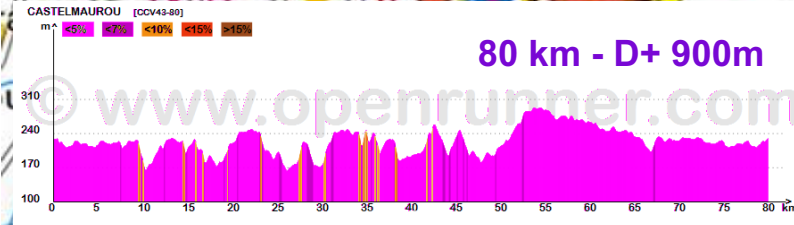

Circuits CCV43-80 & CCV43-76 - VA

Distances: 80 et 76 km - Dénivelés +: 900 & 750 m

Castelmaurou

www.openrunner.com

www.openrunner.com