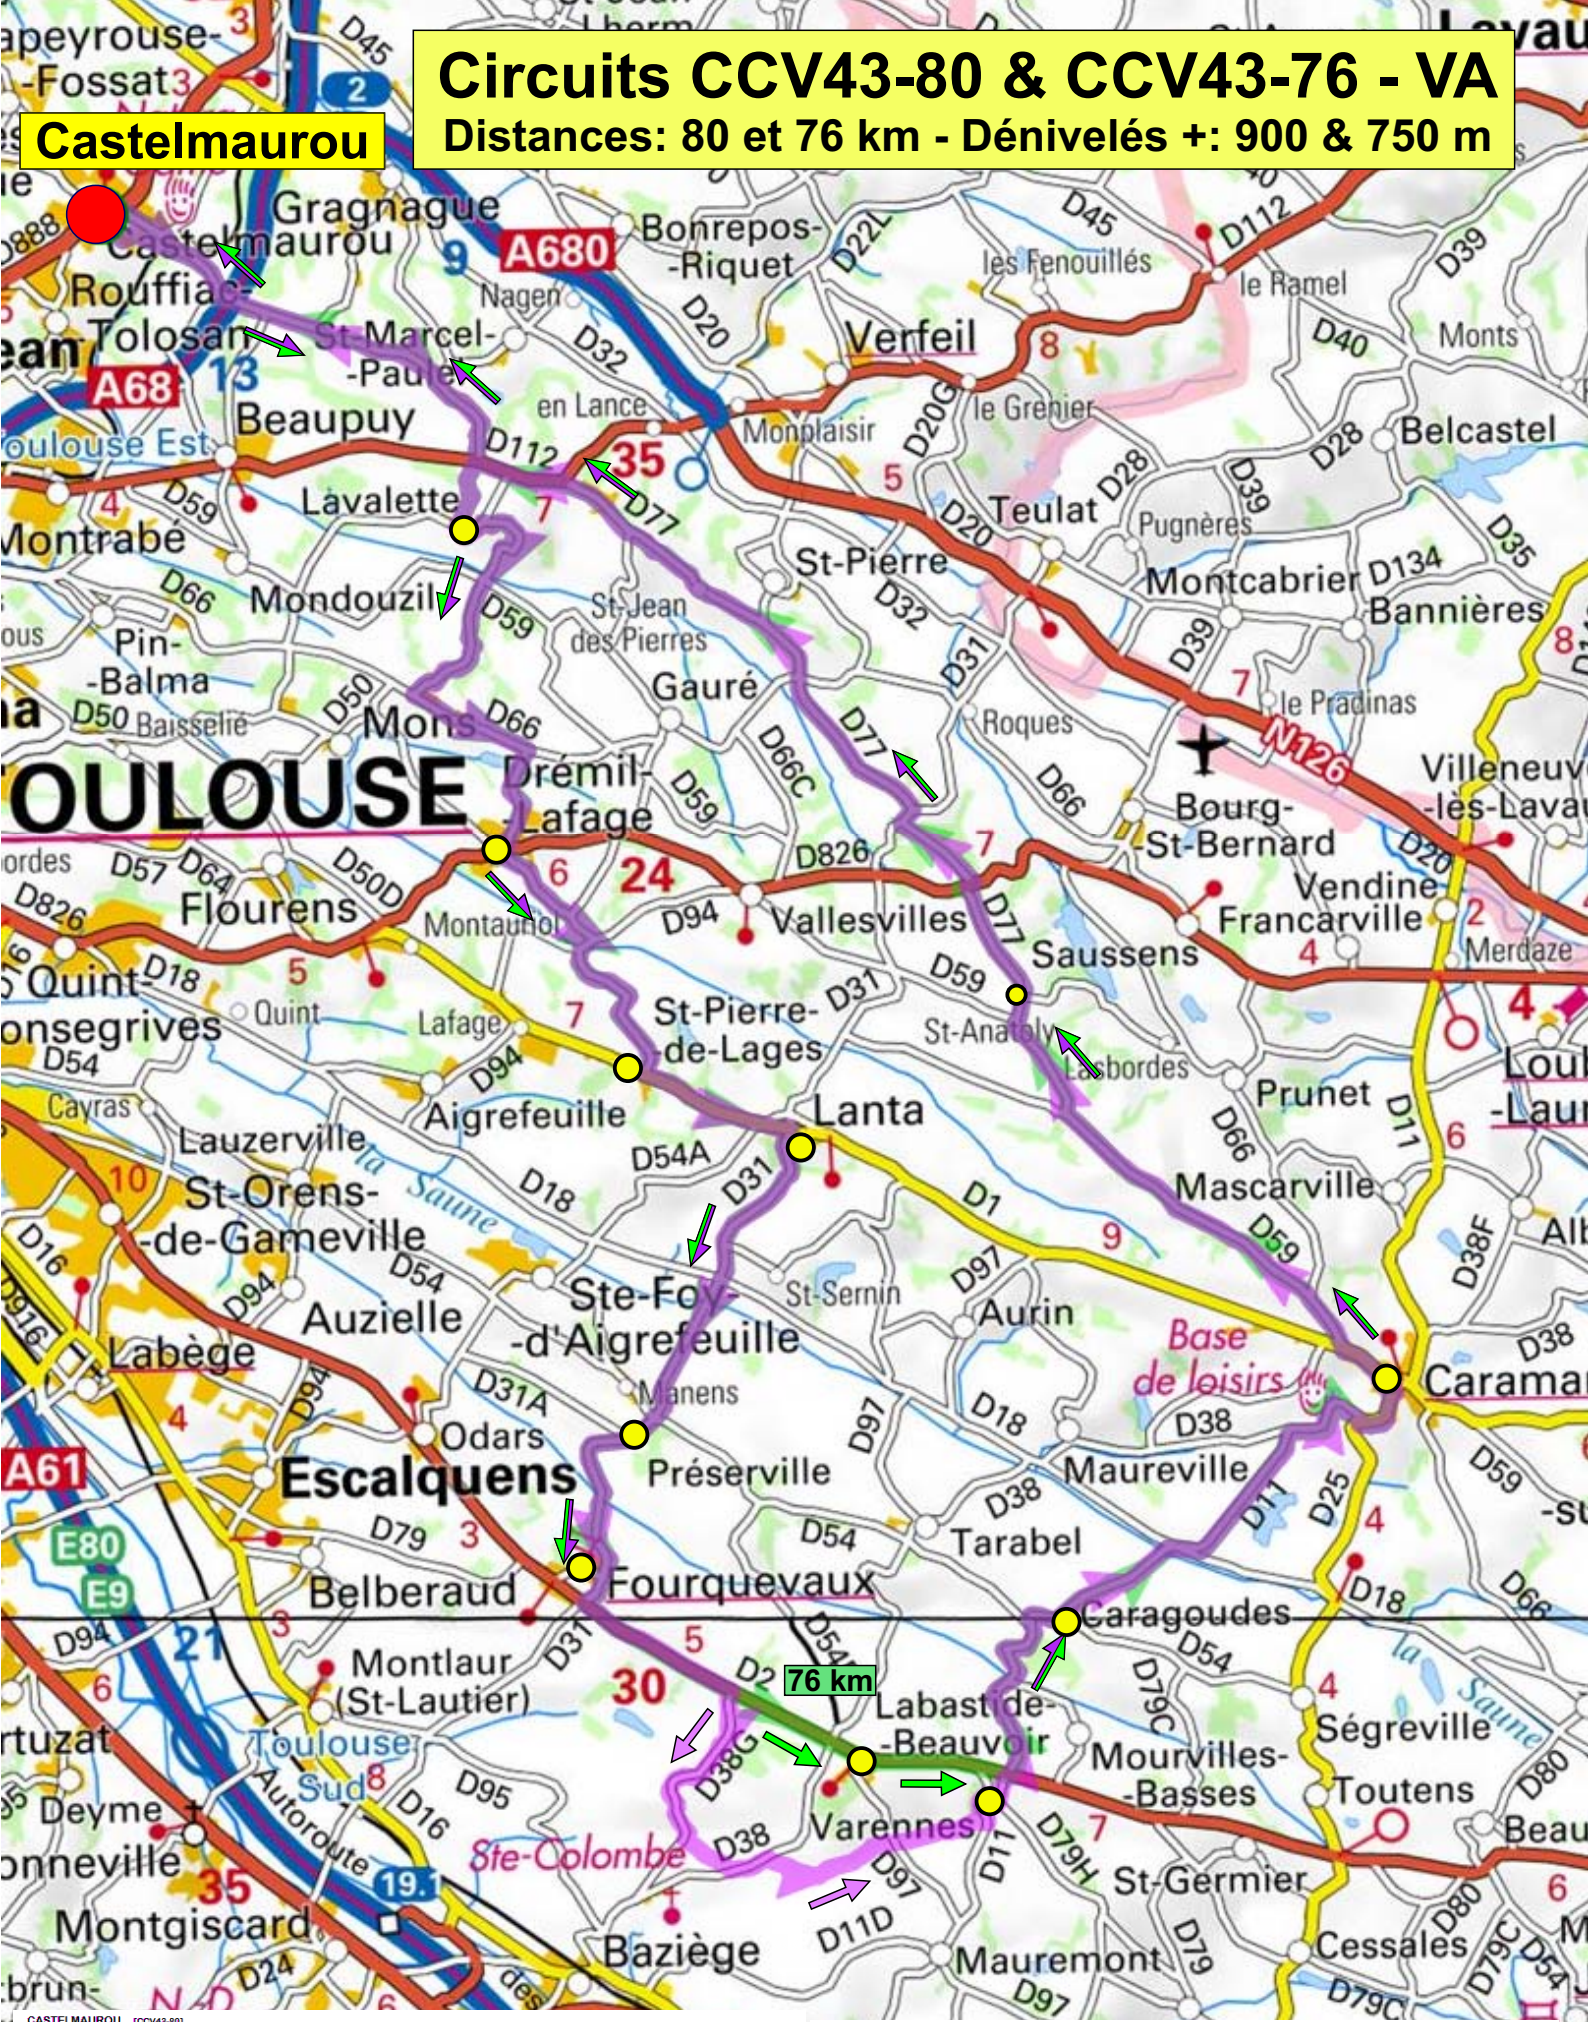

Circuits CCV43-80 & CCV43-76 - VA

Distances: 80 et 76 km - Dénivelés +: 900 & 750 m

Castelmaurou

www.openrunner.com

www.openrunner.com